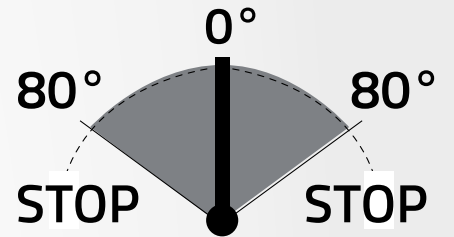

Light Bilico