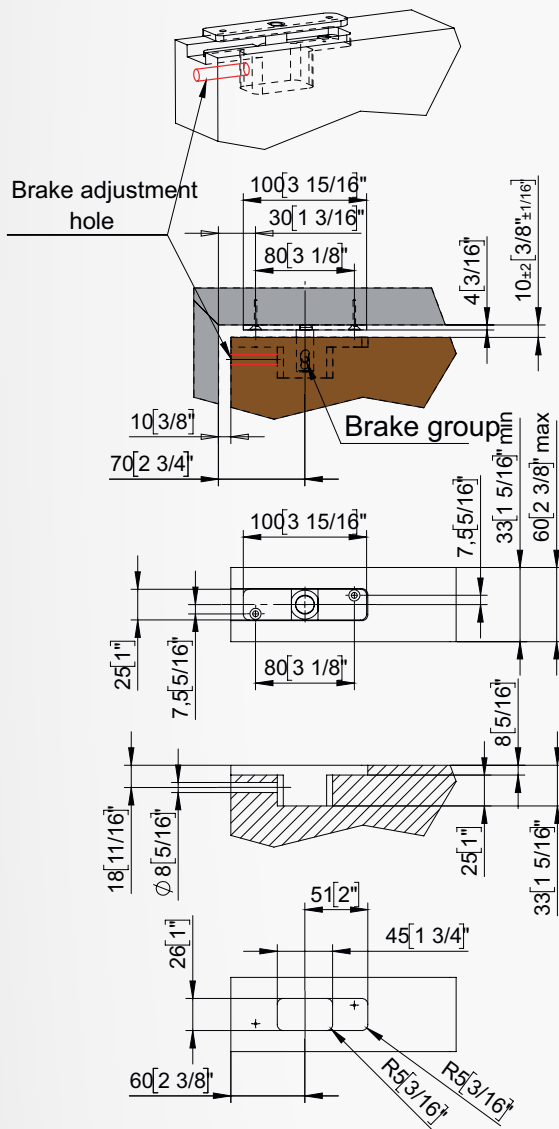

LATERAL HOLE VERSION