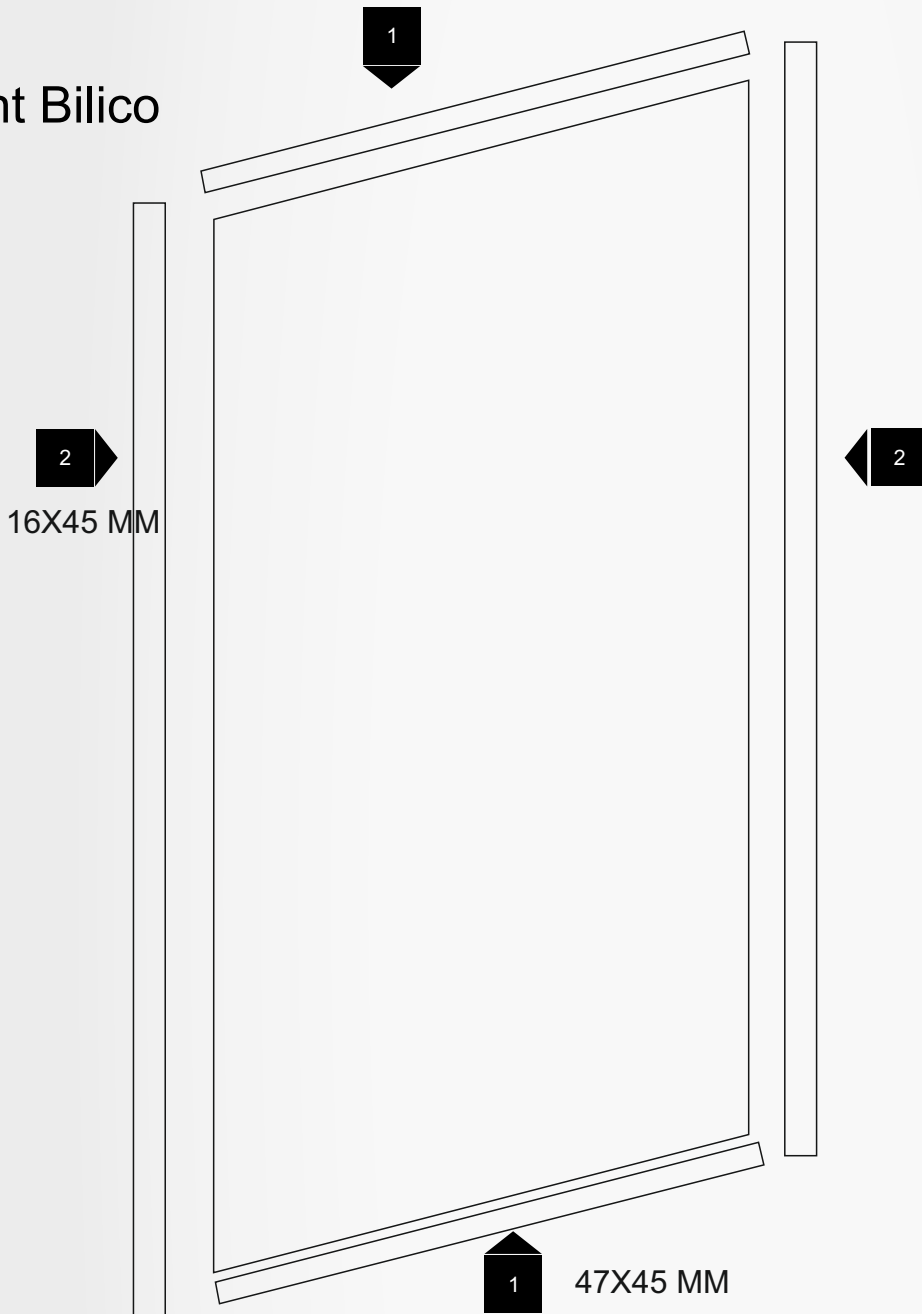

107E40 BilobaUnicaSlim WOOD

MAX 80 Kg - 176 lbs Porte - Doors

33+60mm 1 5/16" to 2 3/8"	1000mm 39.37"	-5°C +23°F +40°C +104°F	0° 80° STOP 80° STOP
------------------------------	------------------	----------------------------	-------------------------

no finiture / no colors

107E42/47 BilobaUnica Slim WOOD

MAX 80 Kg - 176 lbs

Porte - Doors

- Cerniera superiore con piletta e dispositivo frenante integrato.
- Da abbinare con cerniera inferiore art. 107E40.

11	2761			
	8020.02761			
	8 13 0.02761			
	8 15 0.02761			
	8170.02761			

12
 2578
 8020.02578
 8 13 0.02578
 8 15 0.02578
 8170.02578

Light Bilico

800 ÷ 1200 mm

Max 3000 mm

80 kg

Argento Spazzolato

Nero Spazzolato

Telaio finiture

Light Bilico

H PANNELLO = VUOTO MURO -1.7 CM
L PANNELLO = VUOTO MURO -1.4 CM