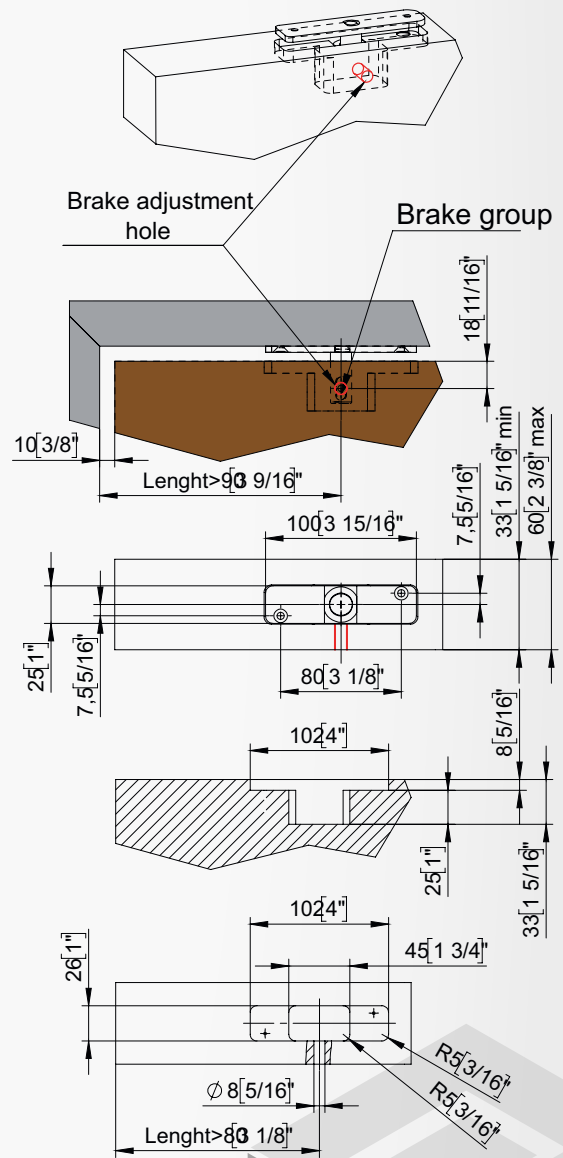

FRONT HOLE VERSION