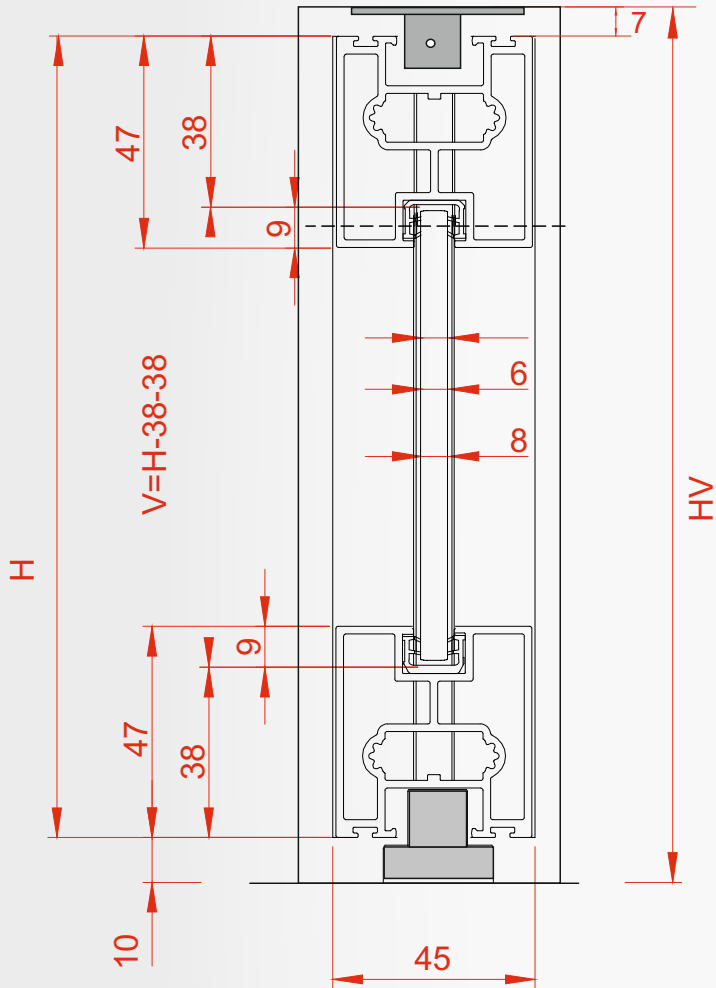

11	2761			
	8020.02761			
	8 13 0.02761			
	8 15 0.02761			
	8170.02761			

12
 2578
 8020.02578
 8 13 0.02578
 8 15 0.02578
 8170.02578

Light Bilico

800 ÷ 1200 mm

Max 3000 mm

80 kg

Argento Spazzolato

Nero Spazzolato

Telaio finiture

Light Bilico

H PANNELLO = VUOTO MURO -1.7 CM
L PANNELLO = VUOTO MURO -1.4 CM