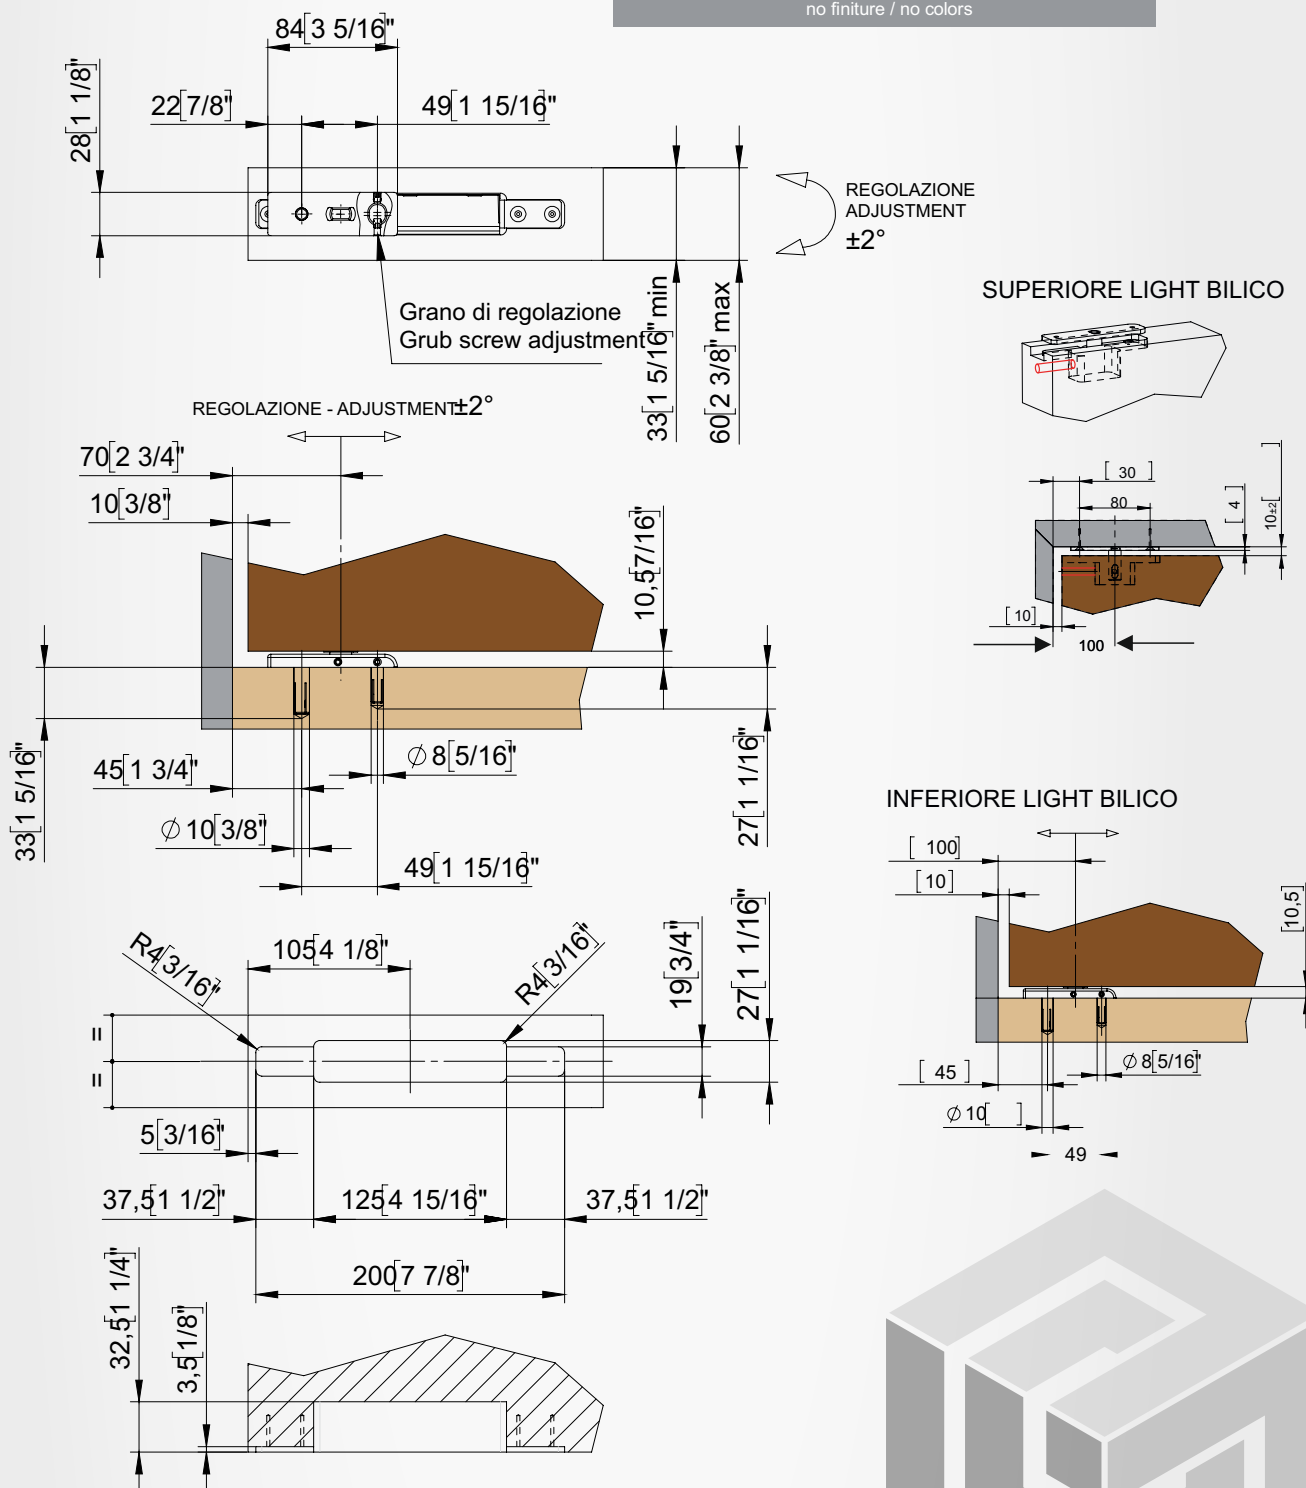

107E40 BilobaUnicaSlim WOOD

MAX 80 Kg - 176 lbs Porte - Doors

33+60mm 1 5/16" to 2 3/8"	1000mm 39.37"	-5°C +23°F +40°C +104°F	0° 80° STOP 80° STOP
------------------------------	------------------	----------------------------	-------------------------

no finiture / no colors

107E42/47 BilobaUnica Slim WOOD

MAX 80 Kg - 176 lbs

Porte - Doors

- Cerniera superiore con piletta e dispositivo frenante integrato.
- Da abbinare con cerniera inferiore art. 107E40.

11	2761			
	8020.02761			
	8 13 0.02761			
	8 15 0.02761			
	8170.02761			

12
 2578
 8020.02578
 8 13 0.02578
 8 15 0.02578
 8170.02578

Light Bilico

800 ÷ 1200 mm

Max 3000 mm

80 kg

Argento Spazzolato

Nero Spazzolato

Telaio finiture

Light Bilico

H PANNELLO = VUOTO MURO -1.7 CM
L PANNELLO = VUOTO MURO -1.4 CM